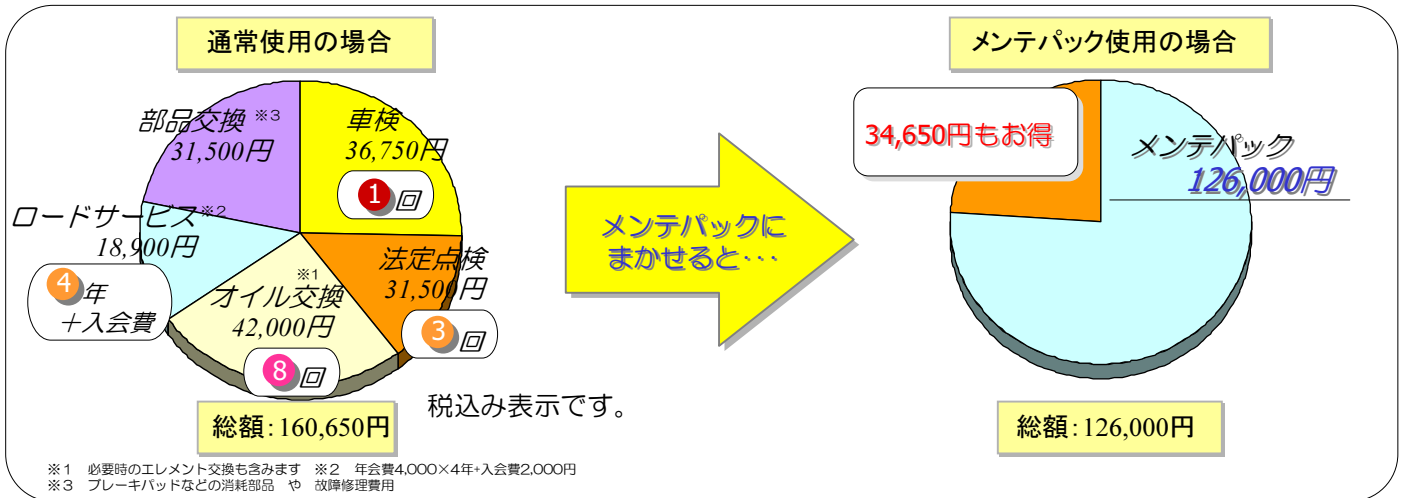

車検やメンテナンスで
予想外の費用を請求された…

イチネンのメンテパックなら月々のバック料金以外は発生しません。
(※上記「バック料金に含まれない主なもの」は対象外です。)

メンテパックのご案内

Maintenance Package System

ホントにお得？

たとえば2,000cc乗用車 新車購入後1年経過したときから4年使用する場合

しかも定額・低額料金設定！

メンテナンスをその都度実施すると...